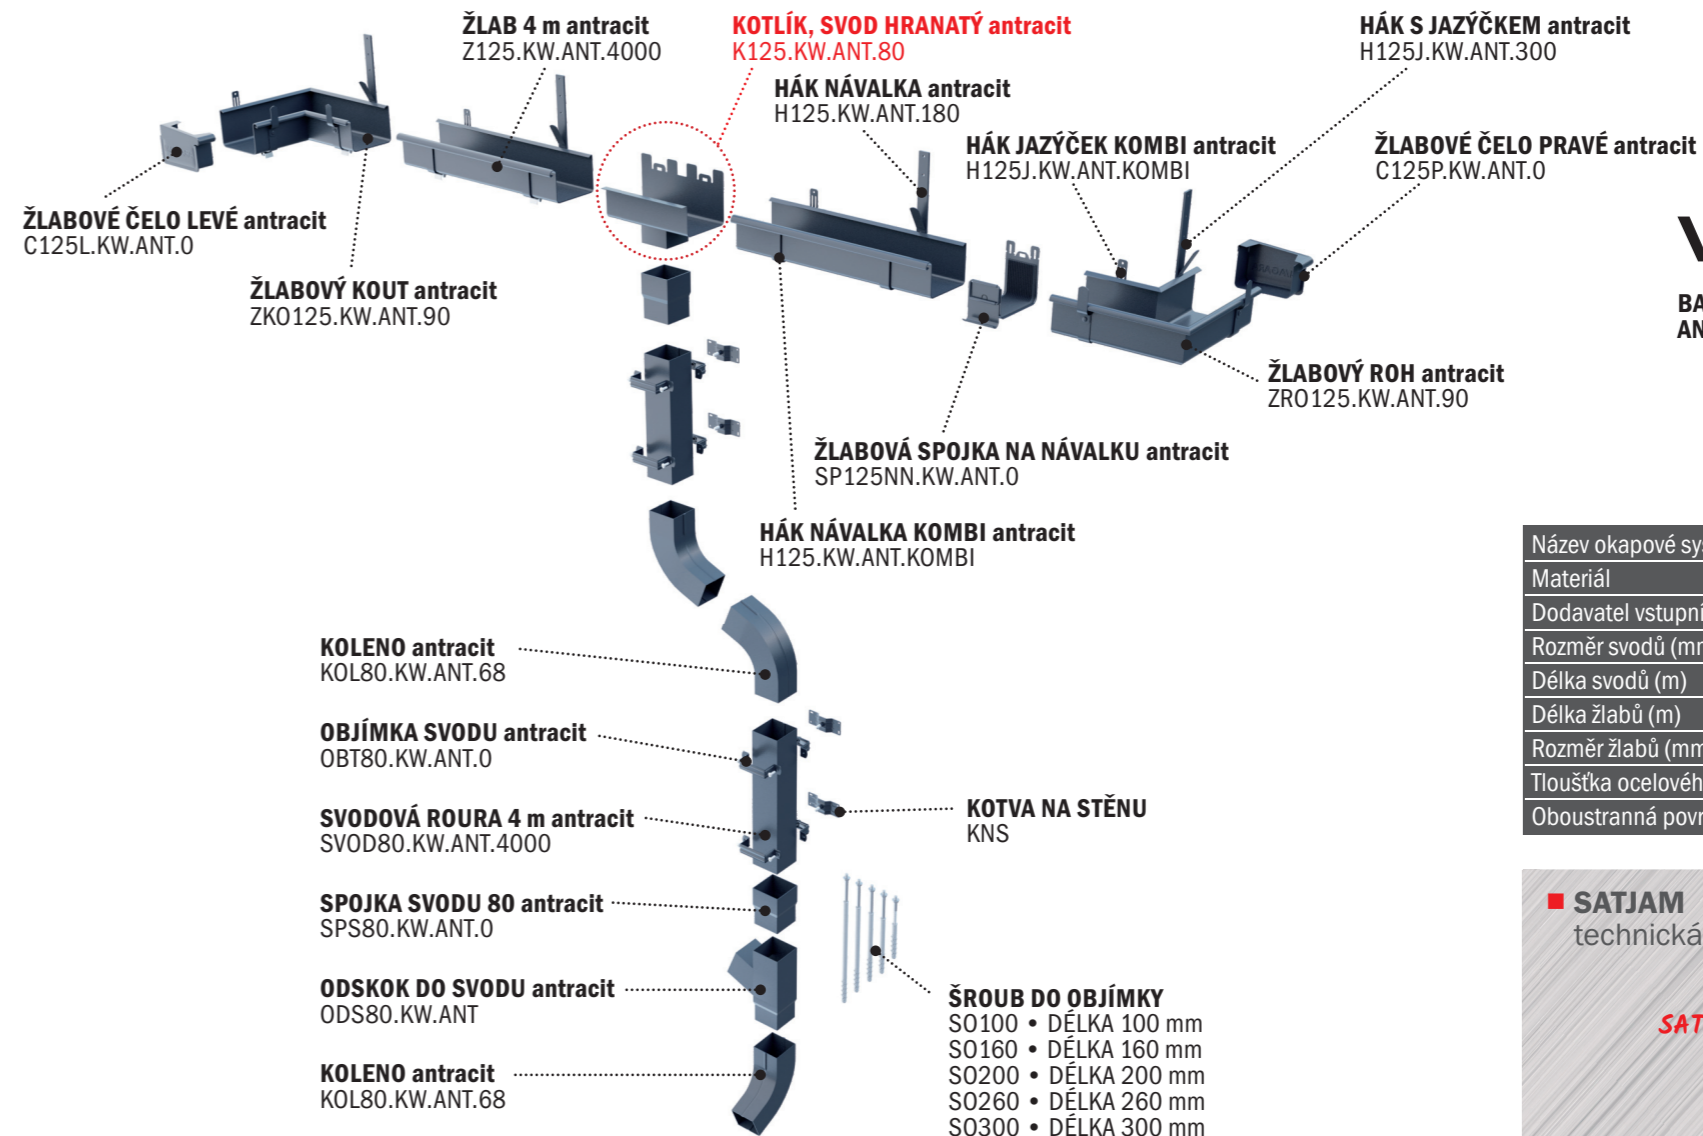

# SATJAM Niagara Kwadra ocelový systém

kulatý svod 125/100

# SATJAM Niagara Kwadra ocelový systém

hrnatý svod 125/80

**voestalpine**

BAREVNÉ PRAVIDENÍ  
ANTRACITOVÁ RAL 7016

Název okapové systému	SATJAM Niagara Kwadra
Materiál	ocel
Dodavatel vstupní suroviny	Voestalpine
Průměr svodů (mm)	100
Délka svodů (m)	1, 3, 5
Délka žlabů (m)	4
Rozměr žlabů (mm)	125×82
Tloušťka ocelového plechu (mm)	0,6
Oboustranná povrchová úprava (µm)	50

■ SATJAM  
technická podpora

Montážní návod  
SATJAM Niagara Kwadra  
ke stažení zde

**voestalpine**

BAREVNÉ PRAVIDENÍ  
ANTRACITOVÁ RAL 7016

Název okapové systému	SATJAM Niagara Kwadra
Materiál	ocel
Dodavatel vstupní suroviny	Voestalpine
Rozměr svodů (mm)	80×80
Délka svodů (m)	4
Délka žlabů (m)	4
Rozměr žlabů (mm)	125×82
Tloušťka ocelového plechu (mm)	0,6
Oboustranná povrchová úprava (µm)	50