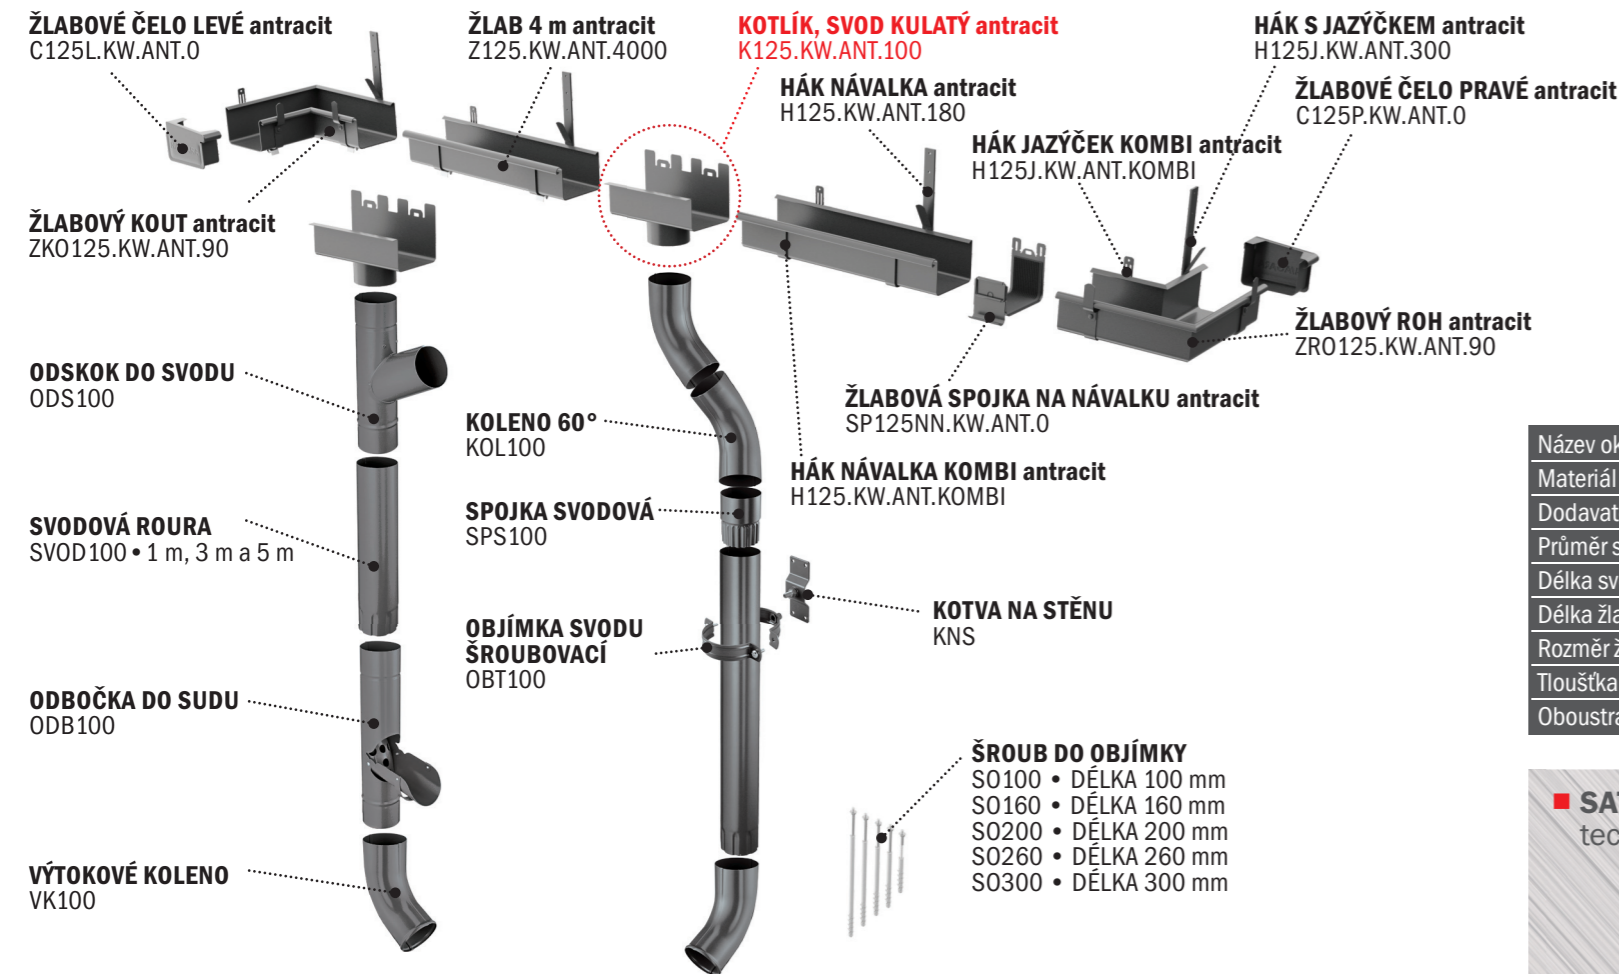

# SATJAM Niagara Kwadra ocelový systém

kulatý svod 125/100

# SATJAM Niagara Kwadra ocelový systém

hrnatý svod 125/80

**voestalpine**

BAREVNÉ PRAVIDENÍ  
ANTRACITOVÁ RAL 7016

Název okapové systému	SATJAM Niagara Kwadra
Materiál	ocel
Dodavatel vstupní suroviny	Voestalpine
Průměr svodů (mm)	100
Délka svodů (m)	1, 3, 5
Délka žlabů (m)	4
Rozměr žlabů (mm)	125×82
Tloušťka ocelového plechu (mm)	0,6
Oboustranná povrchová úprava (µm)	50

■ SATJAM  
technická podpora

Montážní návod  
SATJAM Niagara Kwadra  
ke stažení zde

**voestalpine**

BAREVNÉ PRAVIDENÍ  
ANTRACITOVÁ RAL 7016

Název okapové systému	SATJAM Niagara Kwadra
Materiál	ocel
Dodavatel vstupní suroviny	Voestalpine
Rozměr svodů (mm)	80×80
Délka svodů (m)	4
Délka žlabů (m)	4
Rozměr žlabů (mm)	125×82
Tloušťka ocelového plechu (mm)	0,6
Oboustranná povrchová úprava (µm)	50