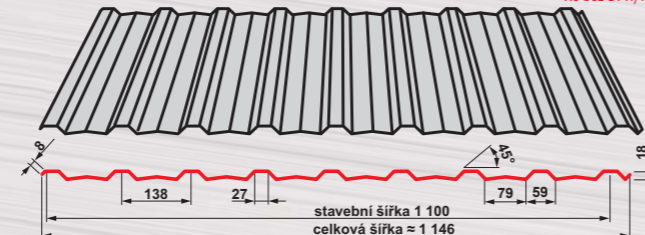

SAT18 Trend 229,00 Kč bez DPH/m²

Materiál	satmat hrubozrný 35 µm	polyestersat 25 µm
Stavební šíře	1100 mm	1100 mm
Barvy	červenohnědá (RAL 3009) hnědá (RAL 8017) grafitová šed' (RAL 7024)	červenohnědá (RAL 3009) hnědá (RAL 8017) grafitová šed' (RAL 7024)
Ceníková cena	*	250,00 Kč bez DPH/m²
Akční cena	229,00 Kč bez DPH/m²	229,00 Kč bez DPH/m²
	277,10 Kč s DPH/m²	277,10 Kč s DPH/m²

minimální výrobní délka 0,5 bm
maximální výrobní délka 8,0 bm

Zaváděcí ceny!

Povrchová úprava	polyestersat 25	TopMat® 35 PMH	Purmax®	Purmat®	AluMat® AluMat® Stucco	
Délka tašky	350 mm					
Barvy	všechny barvy v nabídce					
Zaváděcí cena	Kč bez DPH/m²	309,00	369,00	409,00	419,00	459,00
	Kč s DPH/m²	373,90	446,50	494,90	507,00	555,40